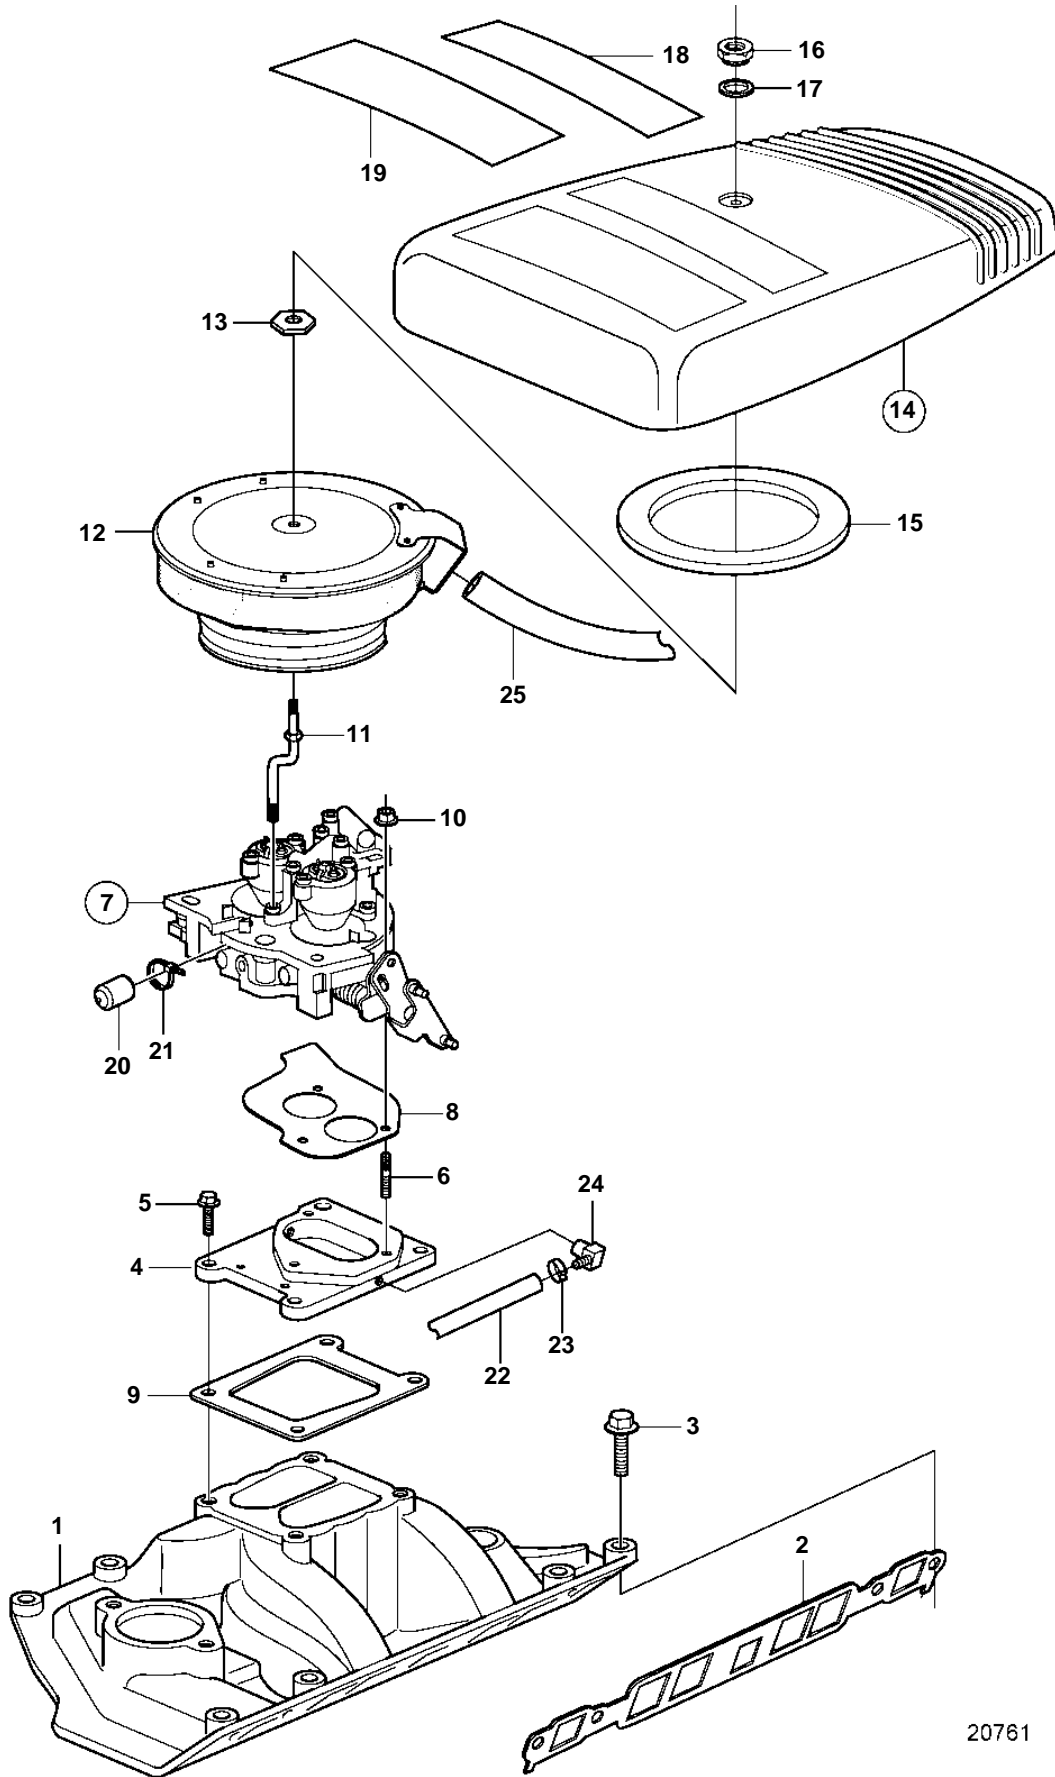

5.7GXl-B

20761

## 5.7GXl-B

REF	PART NO.	QTY	DESCRIPTION	NOTES
1	3861350	1	Manifold	
2	3857662	1	Gasket kit	
3	3855935	8	Screw	
4	3850039	1	Adapter	
5	3852008	4	Screw	
6	3860812	3	Stud	
7	3856395	1	Throttle body	
8	3850355	1	Gasket	
9	3850405	1	Gasket	
10	3852142	3	Nut	
11	3850274	1	Stud	
12	3856913	1	Flame arrestor	
13	3853561	1	Nut	
14	3850510	1	Cover	
15	3850458	1	· Spacer	
16	3852749	1	Nut	
17	3852007	1	Washer	
18	3854980	1	Decal	VOLVO PENTA
19	3861893	1	Decal	5.7GXl
20	3856766	1	Cap	
21	948211	1	Strip clamp	
22	3854904	1	Hose	CRANKCASE VENTILATION
23	3852529	2	Clamp, snap	
	982663	2	Clamp	OETIKER
24	3853598	1	Elbow	
25	3852435	1	Hose	TO VALVE COVER